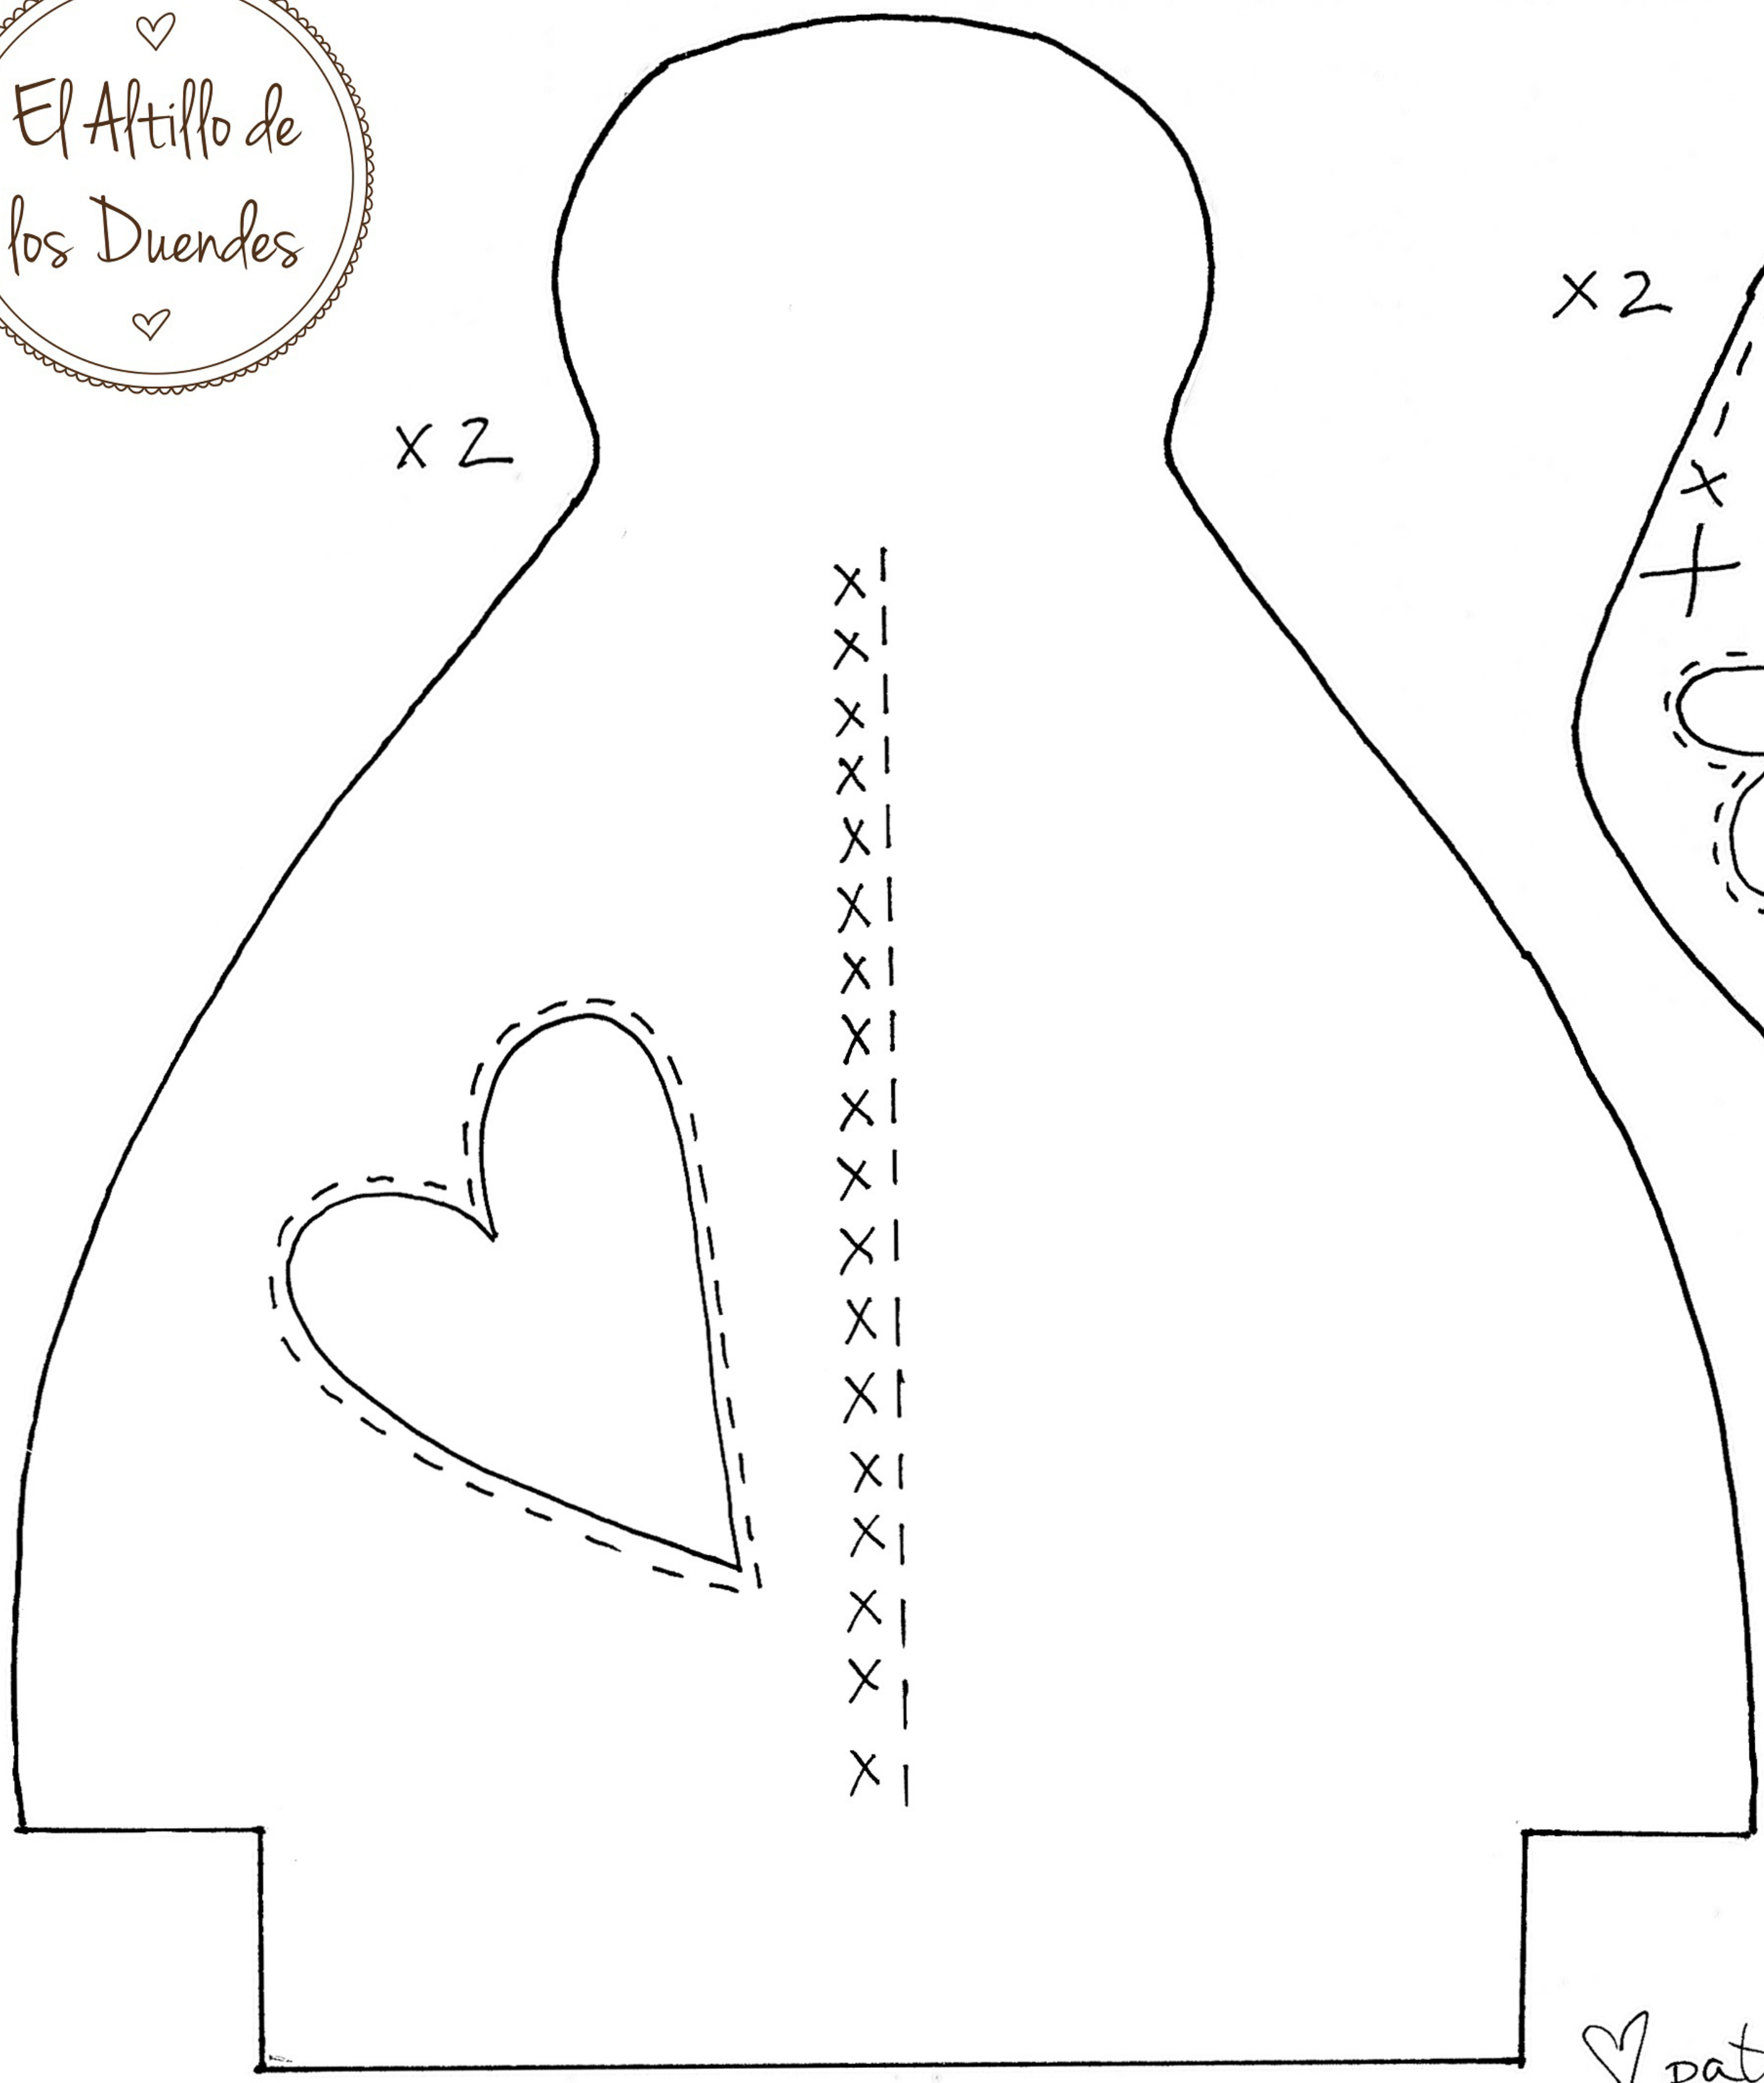

El Altillo de los Duendes

♥ patrón (E)

Tu ángel de los deseos...

♡ patrón (E)

30 cm

• en los brazos le pondremos un brazalete del mismo galón que el de la bufanda.

# Bufanda

galón en los dos lados.

## ♡ Puntos

- punto atrás
- xxx punto cruz

## ♡ Accesorios

- corona de frutos rojos (incluido en el patrón)
- estrella de tela (doble)
- alambre estrella (incluido en el patrón)

- pelo, con hilo de bata
- los ojos los pintaremos con la cabeza de un alfiler, mojado en pintura acrílica marrón.